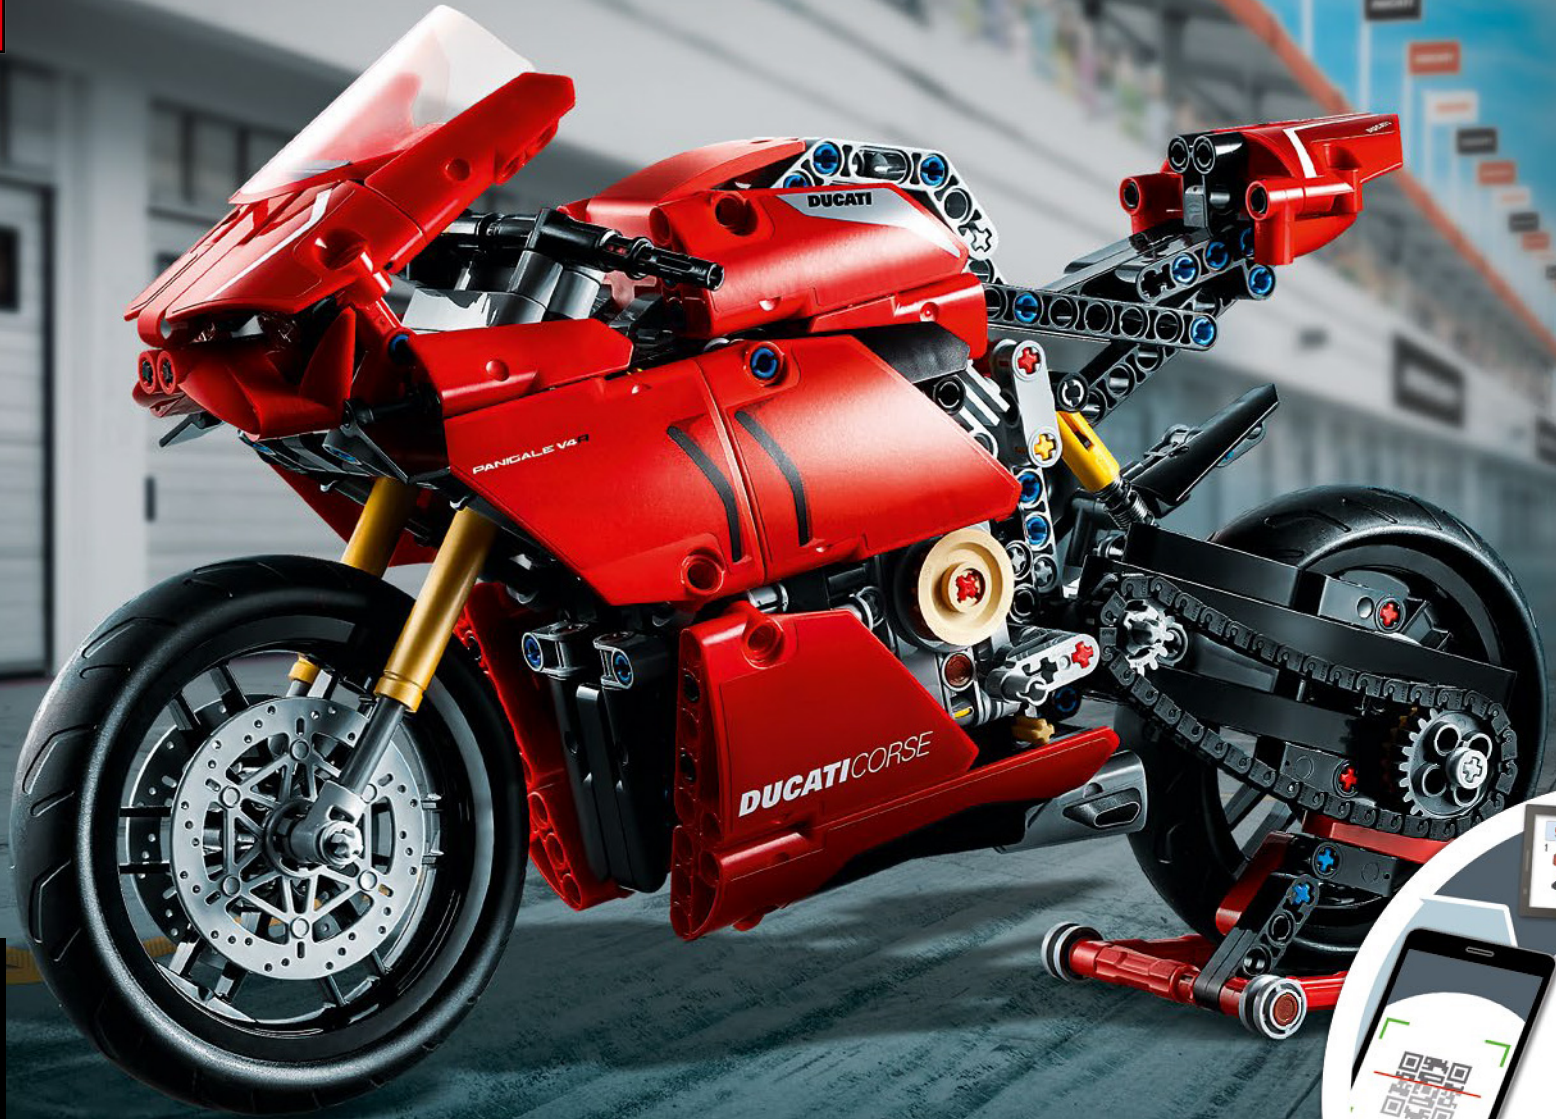

TECHNIC™

42107

- 1** Scan the code on the front cover
 Scanne den Code auf der Titelseite
 Scanne le code sur la page de couverture
 Scanner le code sur la page couverture
 Scansiona il codice sulla copertina
 Escanea el código de la portada
 Faz scan do código na frente da capa
 Olvasd be a borítón látható kódot!
 Noskenē kodu uz priekšējā vāka
 扫描封面上的二维码